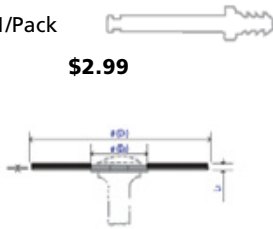

Starter Kit 440-2300 **\$29.95**
21 pcs + mandrel

Snap-on Disc mandrel, 1/Pack

10502.006 442-1105 **\$2.99**

GRIT SIZE / GRANULACIÓN

- 25 μ Extra Fine Grain / Grano Extra Fino
- 40 μ Fine Grain / Grano Fino
- 90 ~ 125 μ Standard Grain / Grano Normal
- 125 ~ 150 μ Coarse Grain / Grano Grueso