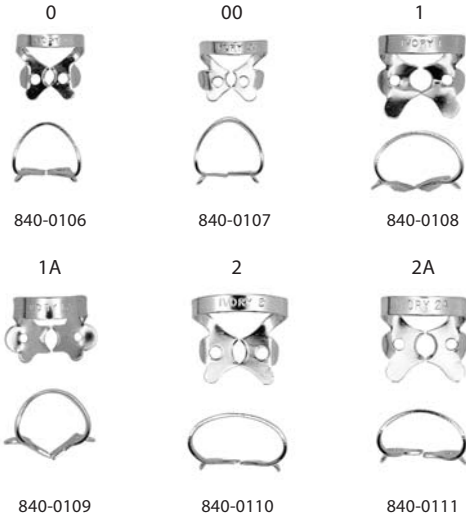

Rubber Dam Clamps

stainless steel

(FCI)		#30	#31	#51	#138	#2	
Molar Clamps							
Regular		840-1156	840-1157	840-1158	840-1159	840-1160	
Each	\$4.99						
		W#3	W#4	#24	#25	#26	#28
							
		840-1161	840-1162	840-1163	840-1164	840-1165	840-1166
		#26A	#28A	#30A	#31A	#51A	
							
		840-1174	840-1175	840-1176	840-1177	840-1178	

RUBBER DAM

Rubber Dam Clamps

stainless steel

Ivory Rubber Dam Clamp (Kulzer)

Complete Kit 840-0100 \$384.95
Contains punch, forceps, rubber dam, frame, 8 clamp starter kit & template

Starter Kit 840-0101 \$92.95
8 clamps - 0, 2A, 8A, 14, 2,7,9,14A

Individual Winged Clamps (Kulzer)

Anterior (Labial) \$16.95
Stainless Steel

Bicuspid \$16.95
Stainless Steel

Molar \$16.95
Stainless Steel

Rubber Dams

latex

Dental Dam (Blossom) \$6.95
Green Mint 5" x 5", 52 sheets 840-0001
6" x 6", 36 sheets 840-0002
Blue 5" x 5", 52 sheets 840-0003
6" x 6", 36 sheets 840-0004