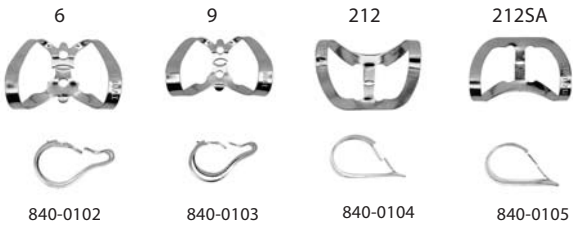

RUBBER DAM

Rubber Dam Clamps

stainless steel

Ivory Rubber Dam Clamp (Kulzer)

Complete Kit 840-0100 \$384.95
Contains punch, forceps, rubber dam, frame, 8 clamp starter kit & template

Starter Kit 840-0101 \$92.95
8 clamps - 0, 2A, 8A, 14, 2,7,9,14A

Individual Winged Clamps (Kulzer)

Anterior (Labial) \$16.95
Stainless Steel

Bicuspid \$16.95
Stainless Steel

Molar \$16.95
Stainless Steel

Rubber Dams

latex

Dental Dam (Blossom) \$6.95
Green Mint 5" x 5", 52 sheets 840-0001
6" x 6", 36 sheets 840-0002
Blue 5" x 5", 52 sheets 840-0003
6" x 6", 36 sheets 840-0004